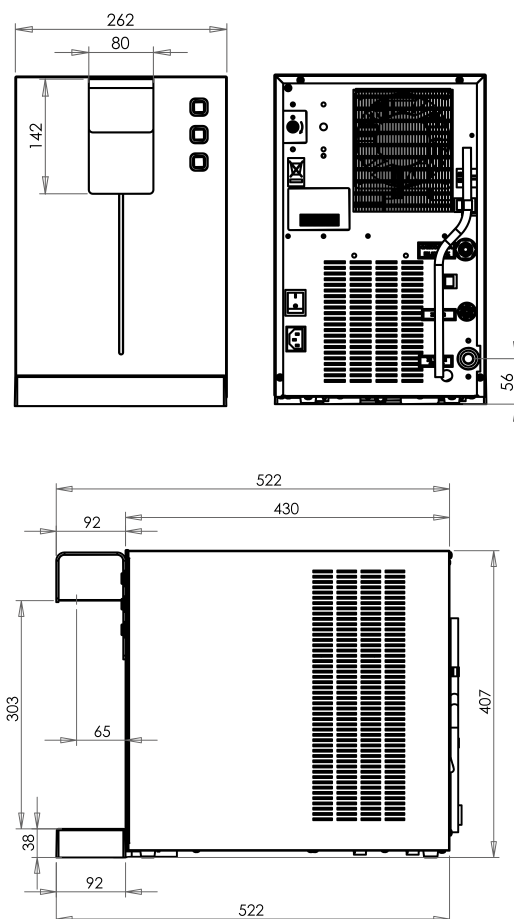

VARIANTER OG TILBEHØR

Varenr.	Produkt navn				Kapacitet l/t.	Dimensioner (HxBxD)	Vægt (kg)
46-00220	HI CLASS Top 20 l/t Kold - IB AC	●			20 L	407 x 262 x 436	16
46-00225	HI CLASS Top 20 l/t Kold, Mineral - IB ACWG	●	●		20 L	407 x 262 x 436	20

VARIANTER OG TILBEHØR

Varenr.	Produktnavn				Kapacitet l/t.	Dimensioner (HxBxD)	Vægt (kg)
46-00230	HI CLASS Top 30 l/t Kold - IB AC	●			30 L	407 x 262 x 552	23
46-00235	HI CLASS Top 30 l/t Kold, Mineral - IB ACWG	●	●		30 L	407 x 262 x 552	28

VARIANTER OG TILBEHØR

Varenr.	Produkt navn	❄️	💧	🔥	Kapacitet l/t.	Dimensioner (HxBxD)	Vægt (kg)
46-00240	HI CLASS Top 65 l/t Kold - IB AC	●			65 L	512 x 424 x 533	35
46-00242	HI CLASS Top 65 l/t Kold, Mineral - IB ACWG	●	●		65 L	512 x 424 x 533	49