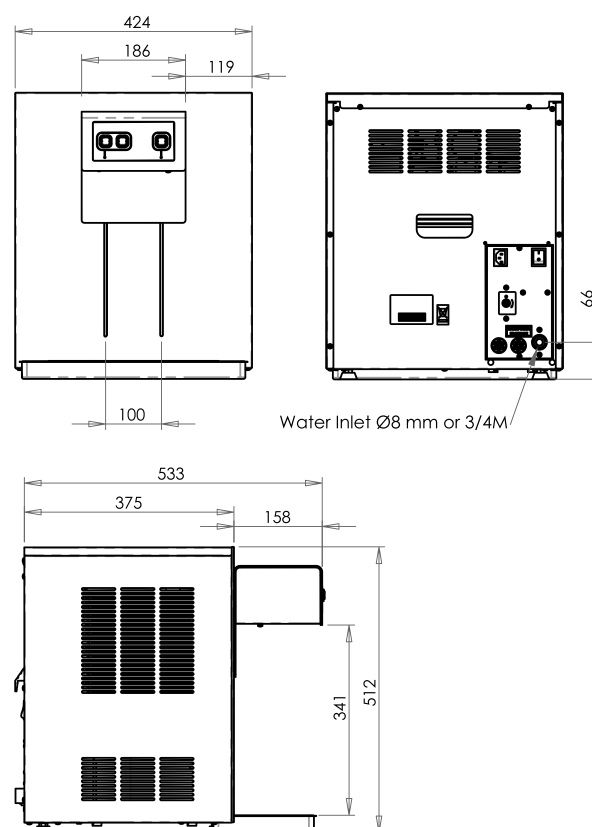

VARIANTER OG TILBEHØR

Varenr.	Produkt navn				Kapacitet l/t.	Dimensioner (HxBxD)	Vægt (kg)
46-00220	HI CLASS Top 20 l/t Kold - IB AC	●			20 L	407 x 262 x 436	16
46-00225	HI CLASS Top 20 l/t Kold, Mineral - IB ACWG	●	●		20 L	407 x 262 x 436	20

VARIANTER OG TILBEHØR

Varenr.	Produktnavn				Kapacitet l/t.	Dimensioner (HxBxD)	Vægt (kg)
46-00230	HI CLASS Top 30 l/t Kold - IB AC	●			30 L	407 x 262 x 552	23
46-00235	HI CLASS Top 30 l/t Kold, Mineral - IB ACWG	●	●		30 L	407 x 262 x 552	28

VARIANTER OG TILBEHØR

Varenr.	Produkt navn	❄️	💧	🔥	Kapacitet l/t.	Dimensioner (HxBxD)	Vægt (kg)
46-00240	HI CLASS Top 65 l/t Kold - IB AC	●			65 L	512 x 424 x 533	35
46-00242	HI CLASS Top 65 l/t Kold, Mineral - IB ACWG	●	●		65 L	512 x 424 x 533	49