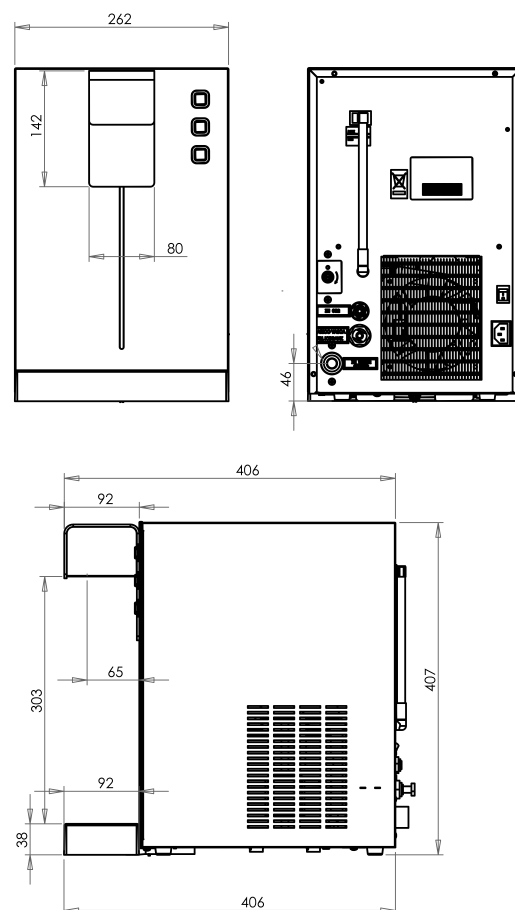

VARIANTER OG TILBEHØR

Varenr.	Produkt navn				Kapacitet l/t.	Dimensioner (HxBxD)	Vægt (kg)
46-00220	HI CLASS Top 20 l/t Kold - IB AC	●			20 L	407 x 262 x 436	16
46-00225	HI CLASS Top 20 l/t Kold, Mineral - IB ACWG	●	●		20 L	407 x 262 x 436	20

VARIANTER OG TILBEHØR

Varenr.	Produktnavn				Kapacitet l/t.	Dimensioner (HxBxD)	Vægt (kg)
46-00230	HI CLASS Top 30 l/t Kold - IB AC	●			30 L	407 x 262 x 552	23
46-00235	HI CLASS Top 30 l/t Kold, Mineral - IB ACWG	●	●		30 L	407 x 262 x 552	28